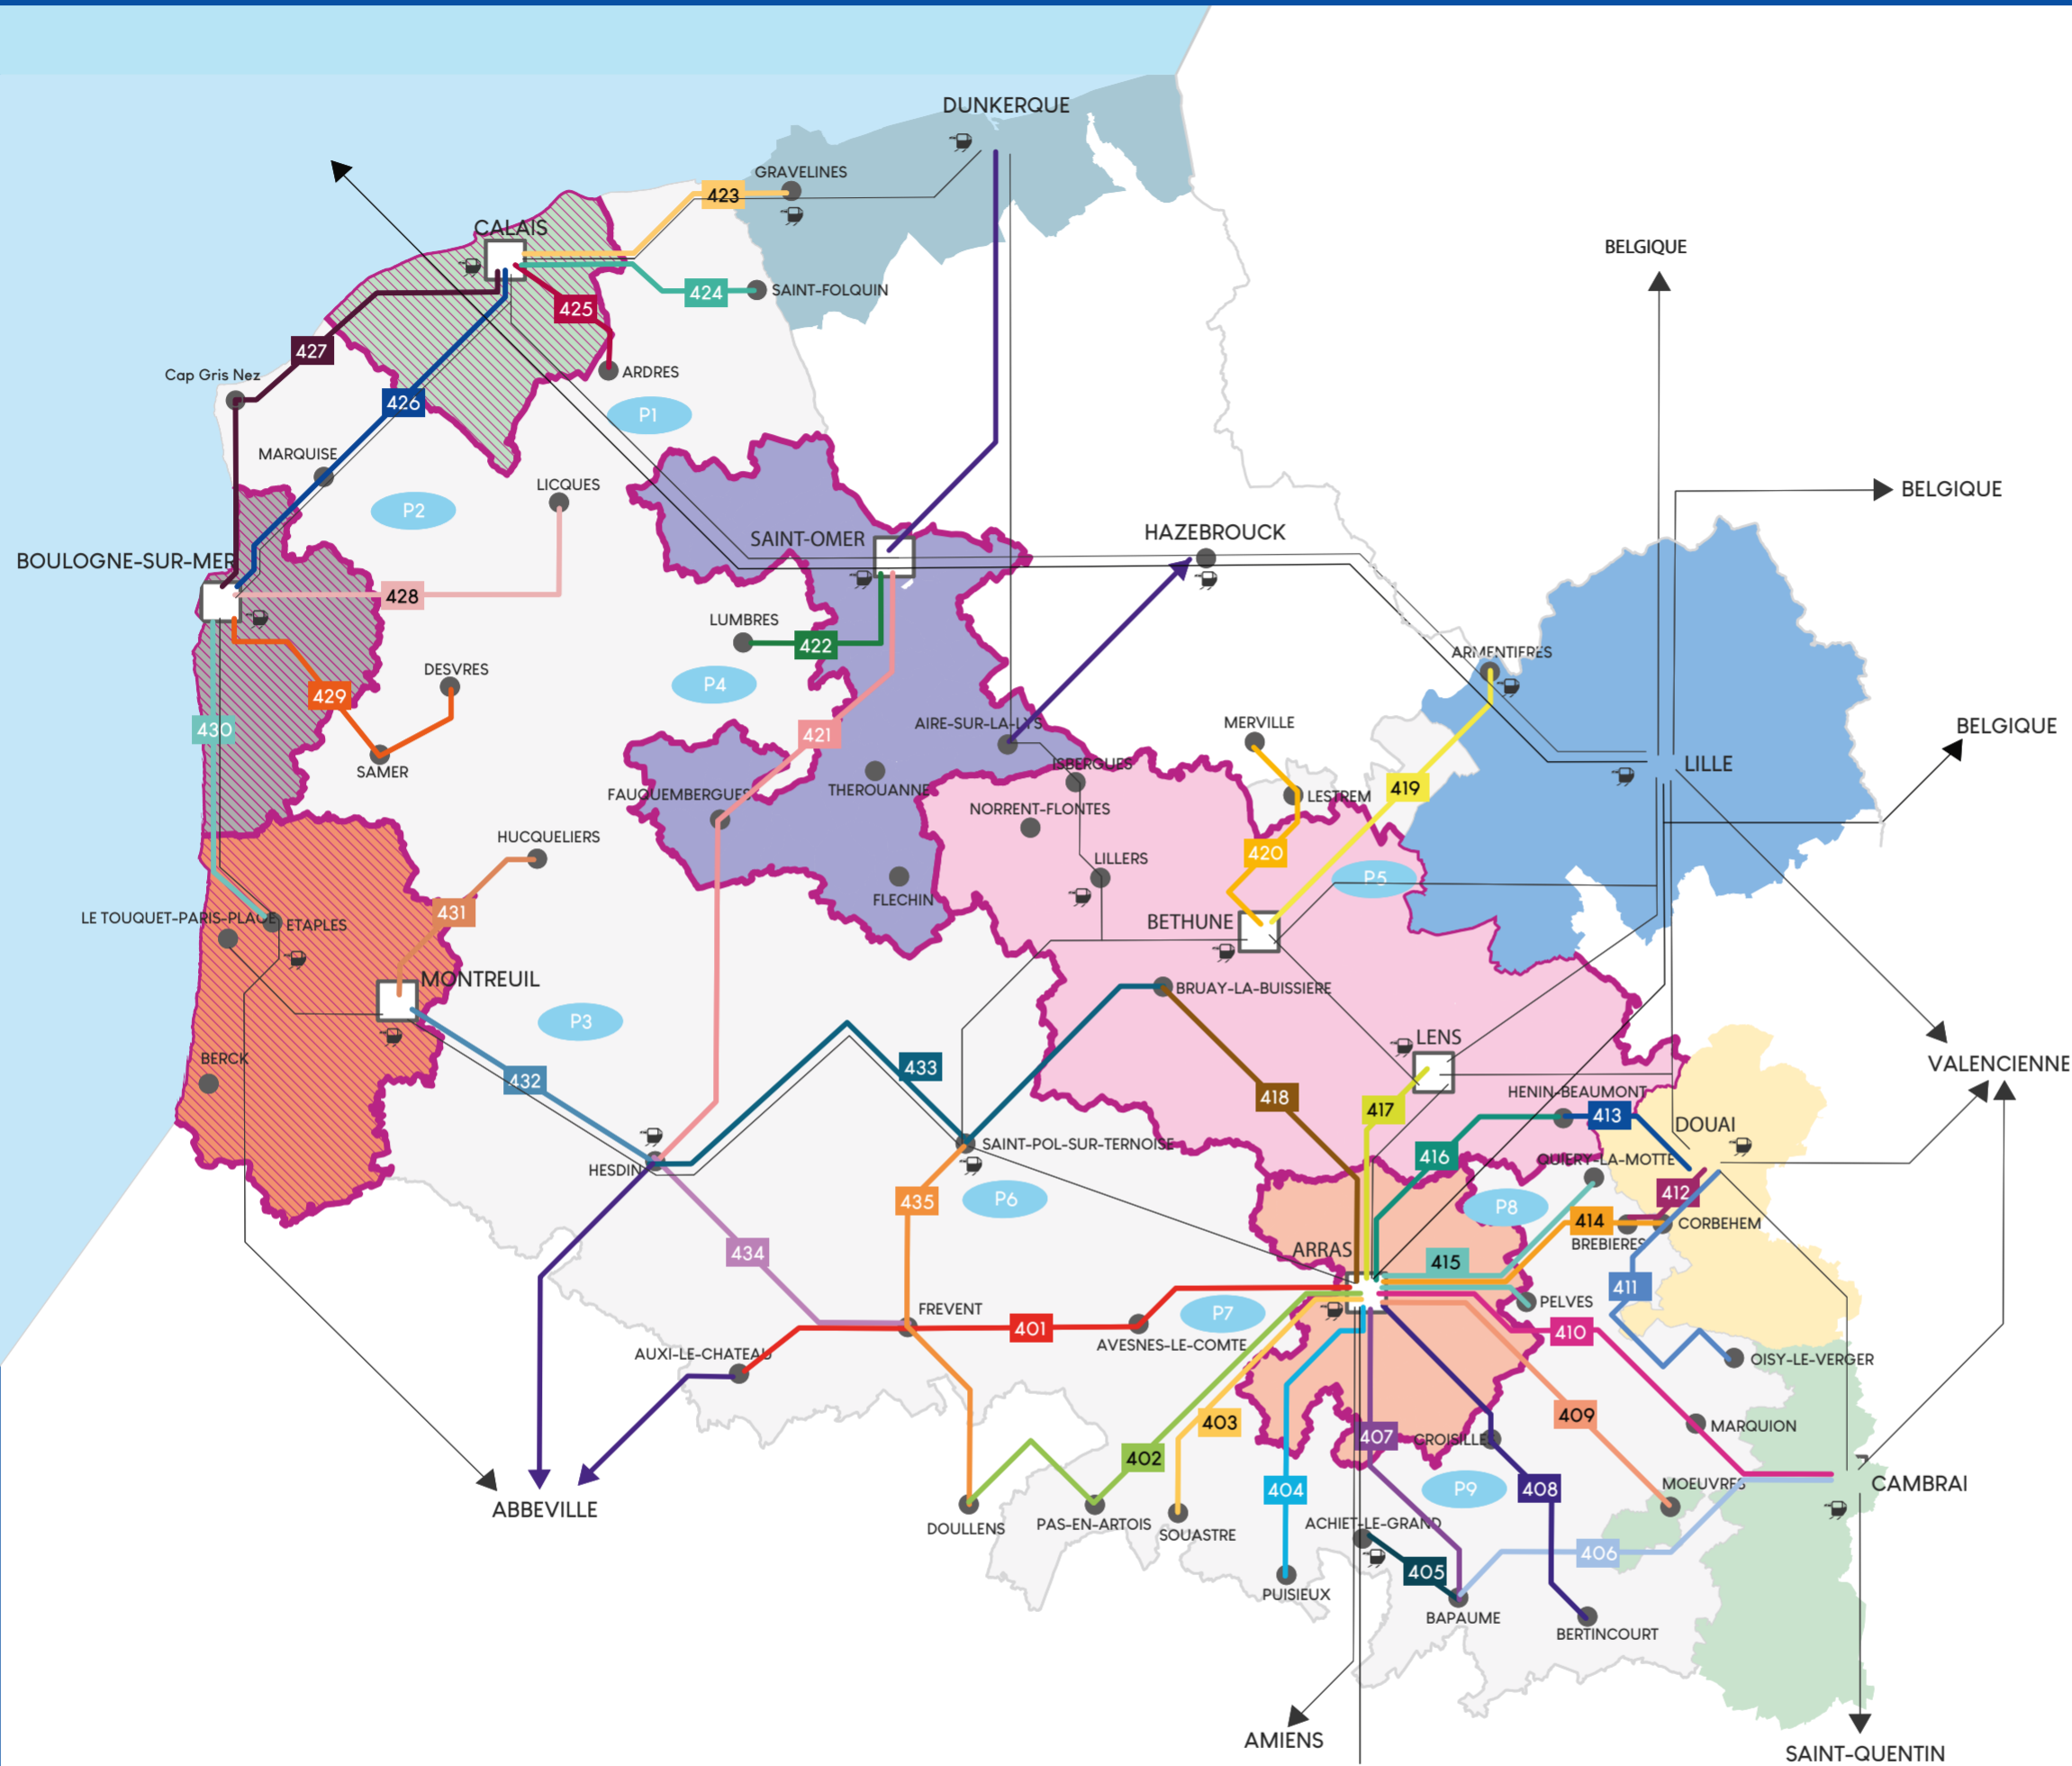

Lignes du réseau

P1 : Zone de Calais	
423	Gravelines / Calais
424	Saint-Folquin / Calais
425	Ardres / Calais
P2 : Zone de Boulogne-sur-Mer / Marquise	
426	Calais / Marquise / Boulogne
427	Calais / Site des 2 Caps / Boulogne
428	Licques / Boulogne
429	Desvres / Samer / Boulogne
430	Etaples / Boulogne
P3 : Zone de Montreuil-sur-Mer / Etaples / Berck	
431	Hucqueliers / Montreuil
432	Hesdin / Montreuil
P4 : Zone de Saint-Omer / Lumbres	
421	Hesdin / Fauquembergues / Saint-Omer
422	Lumbres / Saint-Omer
P5 : Zone de Béthune / Bruay	
419	Armentières / Béthune
420	Merville / Béthune
P6 : Zone de Saint-Pol-sur-Ternoise	
433	Hesdin / Saint-Pol-sur-Ternoise / Bruay
434	Frévent / Hesdin
435	Doullens / Saint-Pol-sur-Ternoise
P7 : Zone d'Arras Ouest	
401	Auxi / Frévent / Avesnes / Arras
402	Doullens / Pas-en-Artois / Arras
403	Souastre / Arras
P8 : Zone d'Arras Nord-Est	
410	Cambrai / Marquion / Arras
411	Oisy-le-Verger / Douai
412	Brebières / Douai
413	Hénin-Beaumont / Douai
414	Corbehem / Arras
415	Quiéry-la-Motte / Pelves / Arras
416	Hénin-Beaumont / Arras
417	Lens / Arras
418	Bruay-la-Buissière / Arras
P9 : Zone d'Arras Sud	
404	Puisieux / Arras
405	Bapaume / Achiet-le-Grand
406	Bapaume / Cambrai
407	Bapaume / Arras
408	Bertincourt / Croisilles / Arras
409	Moeuvres / Arras

Ressort territorial des AOM

Autorité Organisatrice de la Mobilité

Communauté Urbaine d'Arras - CUA - Réseau Artis	Syndicat Int. Transports urb Agglo. du Calaisais - SITAC - Réseau Calais Opale Bus
Communauté d'Agglomération du Boulonnais - CAB - Réseau Marinéo	Communauté d'Agglomération de Cambrai CAC - Réseau TUC Cambrésis
Syndicat Mixte des Transports Artois-Gohelle - SMTAG - Réseau Tadao	Métropole Européenne de Lille - MEL - Réseau Ilévia
Communauté d'Agglomération du Pays de Saint-Omer - CAPSO - Réseau Mouvéo	Syndicat Mixte des Transports du Douaisis - SMTD - Réseau Eveole
Communauté d'Agglomération des Deux Baies en Montreuillois -CA2BM	Communauté Urbaine de Dunkerque Grand Littoral - CUD - Réseau Dk Bus Marine

Légende

●	Arrêt
■	Desserte réseau OSCAR
—	Desserte autres départements
🚆	Gare SNCF voyageurs
—	Ligne SNCF TER
—	Ligne SNCF "Grande Vitesse"

Plus d'informations sur transports.hautsdefrance.fr