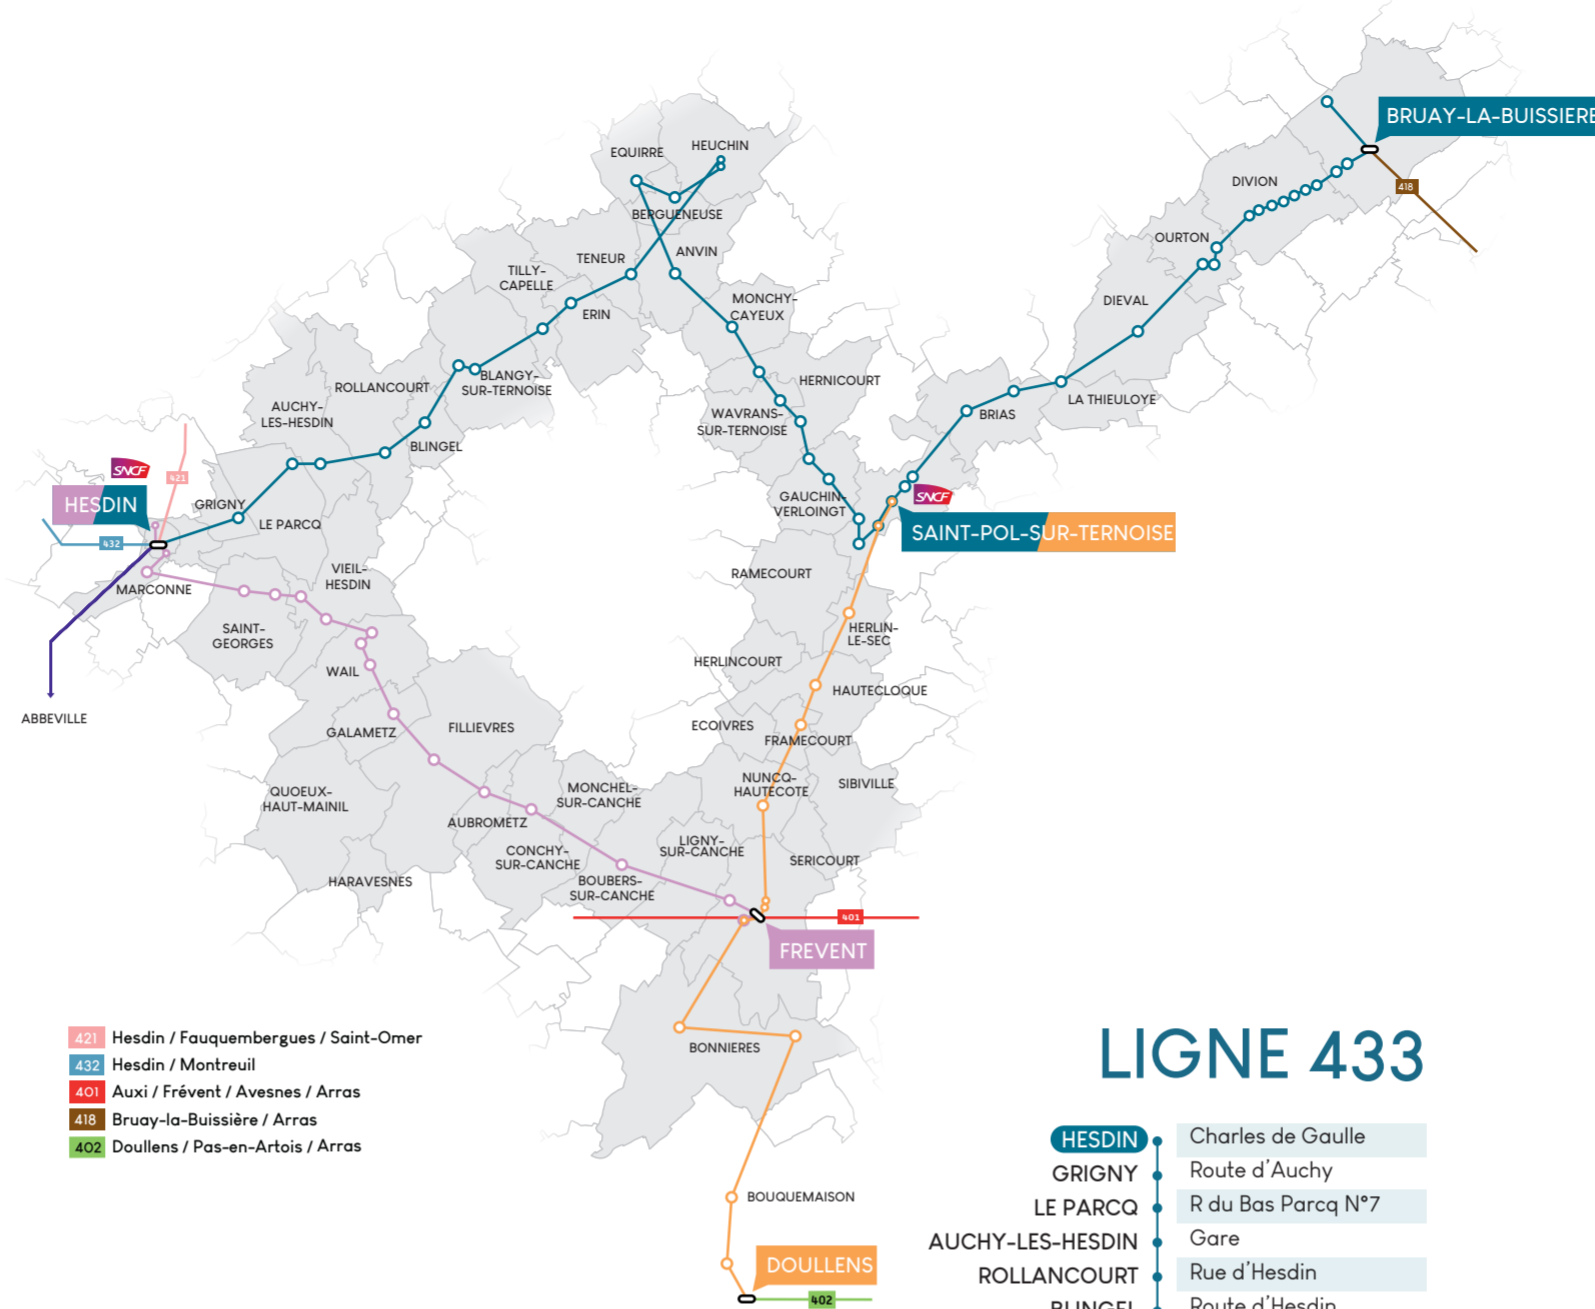

PLAN DU RÉSEAU

DE TRANSPORT INTERURBAIN DU PAS-DE-CALAIS

433

HESDIN
ST-POL / TERNOISE
BRUAY

434

FRÉVENT
HESDIN

435

DOULLENS
ST-POL / TERNOISE

LIGNE 434

- FRÉVENT** Gendarmerie
- Rue de Doullens
- Caserne des Pompiers
- BOUBERS-SUR-CANCHE Rue de Frévent N°2
- CONCHY-SUR-CANCHE Rue d'Hesdin N°20
- AUBROMETZ Rue Principale
- FILLIEVRES Rue de Frévent N°16
- GALAMETZ Rue Nationale N°34
- WAIL Grand Rue
- Monument
- Salle des Fêtes
- VIEIL-HESDIN Rue d'Hesdin N°71
- Espace Historique
- SAINT-GEORGES Mairie - Ecole
- Chapelle
- MARCONNE Centre Aquatique
- SAINTE-AUSTREBETHE Rue d'Abbeville
- HESDIN** Coll des 7 Vallées
- Charles de Gaulle
- Gare

LIGNE 435

- ST-POL-SUR-TERNOISE** Gare
- Boulevard Carnot
- Lycée Chatelet
- Hôtel de Ville
- Collège R. Salengro
- Lycée Mendès France
- HERLIN-LE-SEC ZAC des moulins
- Route Nationale
- HAUTECLOQUE Rue de la Mairie
- Rue de l'Eglise
- FRAMECOURT Ecole
- Rue de Saint Pol
- Rue Principale
- NUNCQ-HAUTCOTE Route Nationale
- FRÉVENT Rue Maréchal Leclerc
- Rue Jules Ferry
- La Poste
- Gendarmerie
- Caserne des Pompiers
- Résidence 4 Vents
- MONUMENT Monument
- SERICOURT Mairie
- SIBIVILLE Mairie - Ecole
- RAMECOURT Pronay
- HERLINCOURT Rue Principale
- Mairie
- ECOIVRES Mairie
- LIGNY-SUR-CANCHE Rue du Moulin
- Grand Route
- BOUBERS-SUR-CANCHE Ecole
- MONCHEL-SUR-CANCHE Rue du pont
- CONCHY-SUR-CANCHE Rue de Saint Pol
- AUBROMETZ Mairie
- Rue Principale
- FILLIEVRES Rue de Frévent
- Ecole
- GALAMETZ Mairie - Ecole
- QUOEUX-HAUT-MAINIL Place St Thomas
- Eglise
- HARAVESNES Route de Quoneux
- BOUBERS-SUR-CANCHE Rue de Frévent N°2
- FORTELE-EN-ARTOIS Mairie
- BONNIERES Mairie
- Calvaire
- BOUQUEMAISON Mairie
- DOULLENS** Haute Visée
- Lycée de l'Authie
- Place Saint Martin